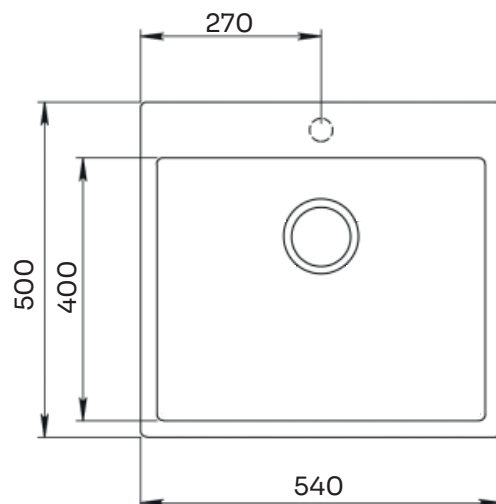

LA 550 køkkenvask

Udskæringsmål

Varenr.: 10559DK

VVS-nr.: 681362518

Godstykkelse: 1,0 mm

Min. skabsbredde: 600 mm

Fikseringsclips til nedfældning medfølger

UDSKÆRINGSMÅL Nedfældning

LAVABO®

r=10 mm

480 mm

520 mm

Forbehold for ændringer - Angaben ohne gewähr - Subject to change